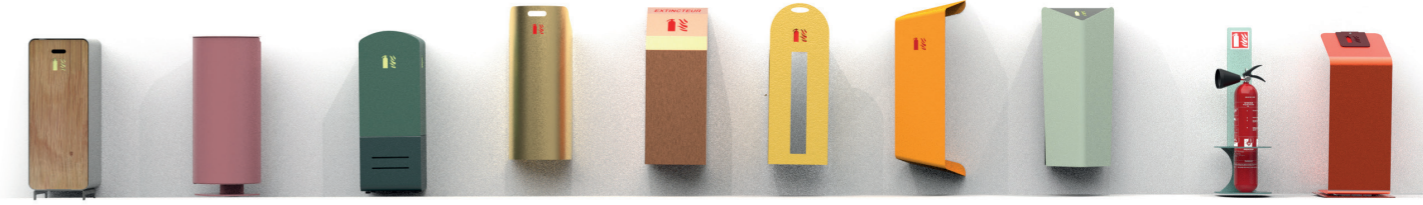

CHOISISSEZ VOTRE MOBILIER SELON VOS BESOINS

Retrouver l'ensemble des documents techniques sur le Drive

		COFFRETS					CAPOTAGES					STANDS			
		HARMONY	ALTO SIMPLE	ALTO DOUBLE	ALTO GP	SOPRANO	CINTRO	OPUS	OPUS R.	CAMEO	REVERSO	VOLUTO	PLOT 120MM	PLOT 190MM	TEMPO
	Type d'extincteur (sous réserve de vérification des dimensions)														
	6L-6Kg	✓	✓	✓	✓	✓	✓	✓	✓	✓	✓	✓	-	✓	✓
	9L-9Kg	✓	✓	✓	✓	✓	-	-	✓	✓	✓	✓	-	✓	✓
	CO2 2Kg	✓	✓	✓	✓	✓	✓	✓	✓	✓	✓	✓	✓	-	✓
	CO2 5Kg	-	-	-	✓	-	-	-	-	-	-	-	-	✓	-
	2x 6L-6Kg - CO2 2Kg	-	-	✓	✓	-	-	-	-	-	-	-	-	-	-
	Type de pose du mobilier														
	Fixation murale	✓	✓	✓	✓	✓	✓	✓	✓	✓	✓	✓	✓	✓	✓
	Fixation murale en angle	-	-	-	-	✓	-	-	-	-	-	-	-	-	-
	Libre au sol (ex: hall - surface vitrée)	✓	✓	✓	✓	✓	-	-	-	-	-	-	✓	✓	✓
	Pose au sol (adossé au mur)	✓	✓	✓	✓	✓	-	-	-	-	-	-	✓	✓	✓
	Pose au sol en angle de murs	-	✓	✓	✓	-	-	-	-	-	-	-	✓	✓	-
	Ancrage au sol (perçage du socle)	✓	✓	✓	✓	✓	-	-	-	-	-	-	-	✓	
	Système d'ouverture du mobilier														
	Soulever-posier (capot)	-	-	-	-	✓	✓	✓	✓	✓	-	✓	-	-	-
	Tirer-arracher (porte)	✓	-	-	-	-	-	-	-	-	-	-	-	-	-
	Liaison pivot (porte)	-	✓	✓	✓	-	-	-	-	-	-	-	-	-	-
	Libre (accès direct)	-	-	-	-	-	-	-	-	✓	-	✓	✓	✓	
	Position de l'extincteur														
	Libre (posé dans le mobilier)	✓	✓	✓	✓	✓	-	-	-	-	-	-	✓	✓	✓
	Sur support homologué	✓	-	-	-	-	✓	✓	✓	✓	✓	✓	-	-	✓
	Bague de maintien CO2 2Kg (en option)	-	-	-	-	-	-	-	-	-	-	-	-	-	✓
	Platine de maintien CO2 2Kg (en option)	-	-	-	-	✓	-	-	-	-	-	-	-	-	
	Personnalisation														
	180 Coloris RAL (sur commande)	✓	✓	✓	✓	✓	✓	✓	✓	✓	✓	✓	✓	✓	✓
	170 Nuances PMMA (sur commande)	✓	-	-	-	-	-	-	-	-	-	-	-	-	-
	270 Décors Polyrey (sur commande)	✓	-	-	-	-	-	-	-	-	-	-	-	-	-
	10 Coloris Alu composite (sur commande)	✓	-	-	-	-	-	✓	✓	-	-	-	-	-	-
	Impression de logo	✓	-	-	-	-	-	-	-	-	-	-	-	-	✓
	Impression de décor	✓	-	-	-	-	-	-	-	-	-	-	-	✓	
	Style Matière Coloris														
	Habillage partiel (extincteur visible)	-	-	-	-	-	✓	-	-	✓	✓	-	✓	✓	✓
	Habillage total (extincteur non visible)	✓	✓	✓	✓	✓	-	✓	✓	-	-	✓	-	-	-
	Mono-chromie	✓	✓	✓	✓	✓	✓	✓	✓	✓	✓	✓	✓	✓	✓
	Bi/Tri-chromie	✓	-	-	-	✓	-	-	-	✓	-	✓	-	-	✓
	Acier peint	✓	✓	✓	✓	✓	-	-	-	-	✓	✓	✓	✓	✓
	Aluminium peint	✓	-	-	-	-	✓	✓	✓	✓	-	-	-	-	-
	Aluminium anodisé	✓	-	-	-	-	✓	-	-	-	-	-	-	-	-
	Aluminium composite	✓	-	-	-	-	-	✓	✓	-	-	-	-	-	-
	PMMA (verre acrylique)	✓	-	-	-	-	-	-	-	-	-	-	-	-	✓
	Polycarbonate	-	-	-	-	-	-	-	-	✓	-	-	-	-	-
	Stratifié HPL (Polyrey)	✓	-	-	-	-	-	-	-	-	-	-	-	-	-
	Bois naturels (plaquage)	✓	-	-	-	-	-	-	-	-	-	-	-	-	-
	Pierres véritables (plaquage)	✓	-	-	-	-	-	-	-	-	-	-	-	-	
	Signalétique extincteur														
	Intégrée rouge (PVC ou vinyle)	✓	✓	✓	✓	✓	✓	✓	✓	✓	✓	✓	-	-	✓
	Intégrée photoluminescent (sur demande)	✓	✓	✓	✓	✓	-	✓	✓	✓	-	✓	-	-	✓
	Plaque murale (en option)	✓	✓	✓	✓	✓	✓	✓	✓	✓	✓	✓	✓	✓	✓
	Totem (en option)	✓	✓	✓	✓	✓	-	-	-	-	-	✓	✓	✓	